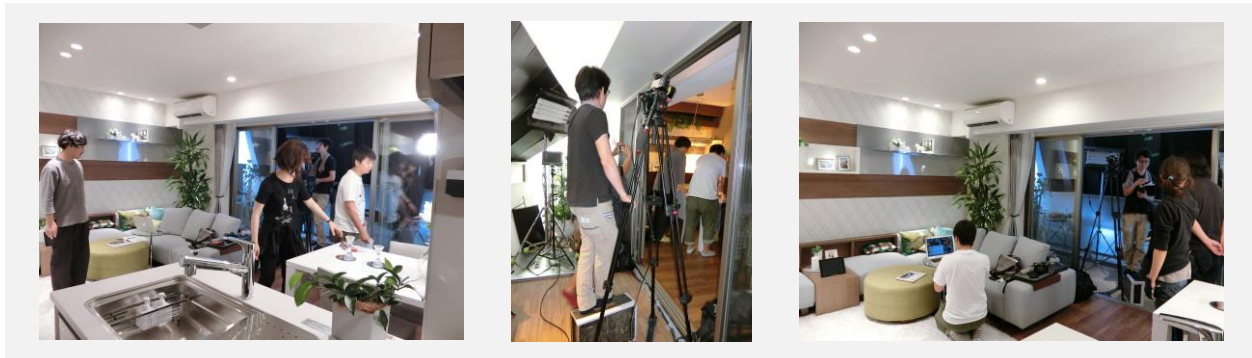

■撮影風景

■リーフィアレジデンスとは

小田急沿線を中心とする良質な住環境の中で、確かな品質にこだわる小田急不動産のマンションブランドです。